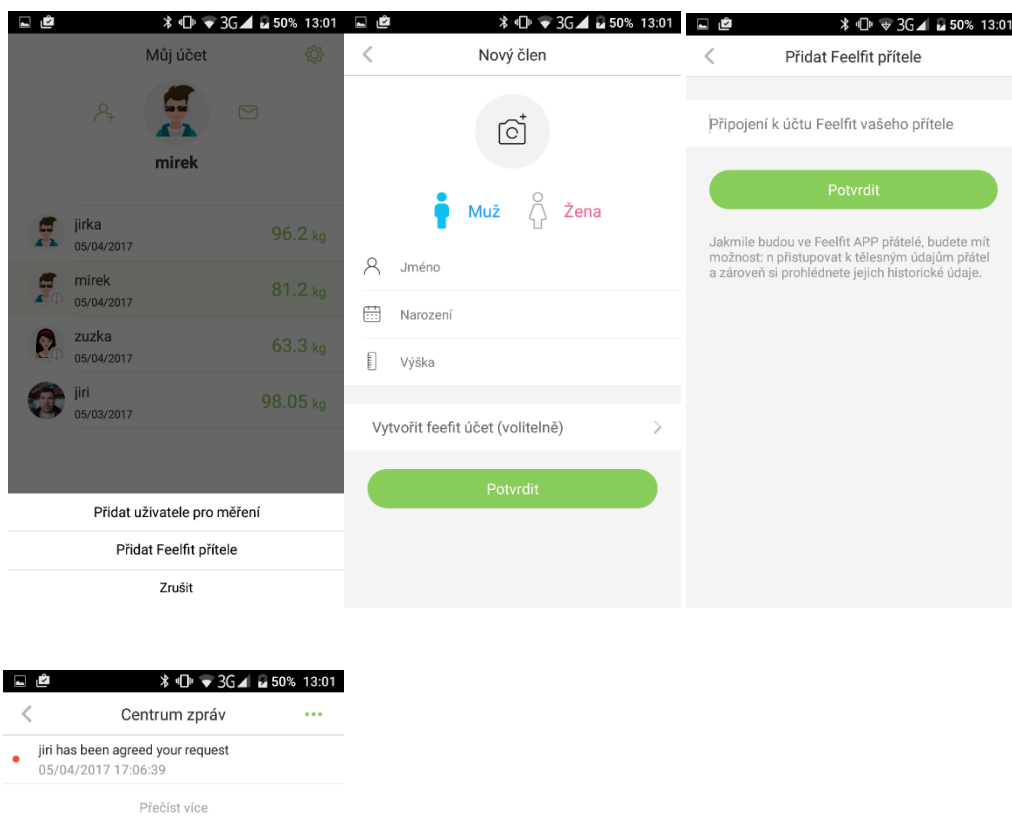

5. Felhasználó hozzáadása

A mobilalkalmazás lehetővé teszi további felhasználók hozzáadását és csatlakozhat a Feelfit-fiókkal rendelkező ismerőseivel. Ennek alkalmával egyszerűen egymás között megozthatóak a mért értékeket.

Az alkalmazást több fiókhöz is lehet csatlakoztatni. Kattintson az **Én** fiókom-ra, majd az ikonra , ezután kiválaszthatja, méréshez csatlakozni kívánó felhasználó hozzáadását, vagy hozzáadni valamelyik Feelfit ismerősét.

- **Méréshez kívánó felhasználó hozzáadása** – Új személy hozzáadásánál írja be a szükséges adatokat, adatokat a legvégén megerősíti. Ezután el lehet végezni a mérést.
- **Feelfit ismerős hozzáadása** - Adja meg az ismerőse e-mail címét, amelynek üzenetközpontjába érkezik egy üzenet ikon amelyet visszaigazol. Ezt követően az ismerősöd profilja megjelenik a Saját fiókad listájában.