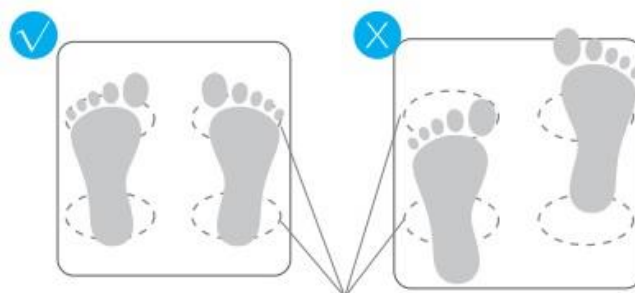

Termékjellemzők

Méret: 284x284x25 (mm)

Súly: 1.2 kg

Elemek: 4 x 1,5V AAA

Mérési tartomány: 0,2 – 180 kg

Mérési felbontás: 0,05kg